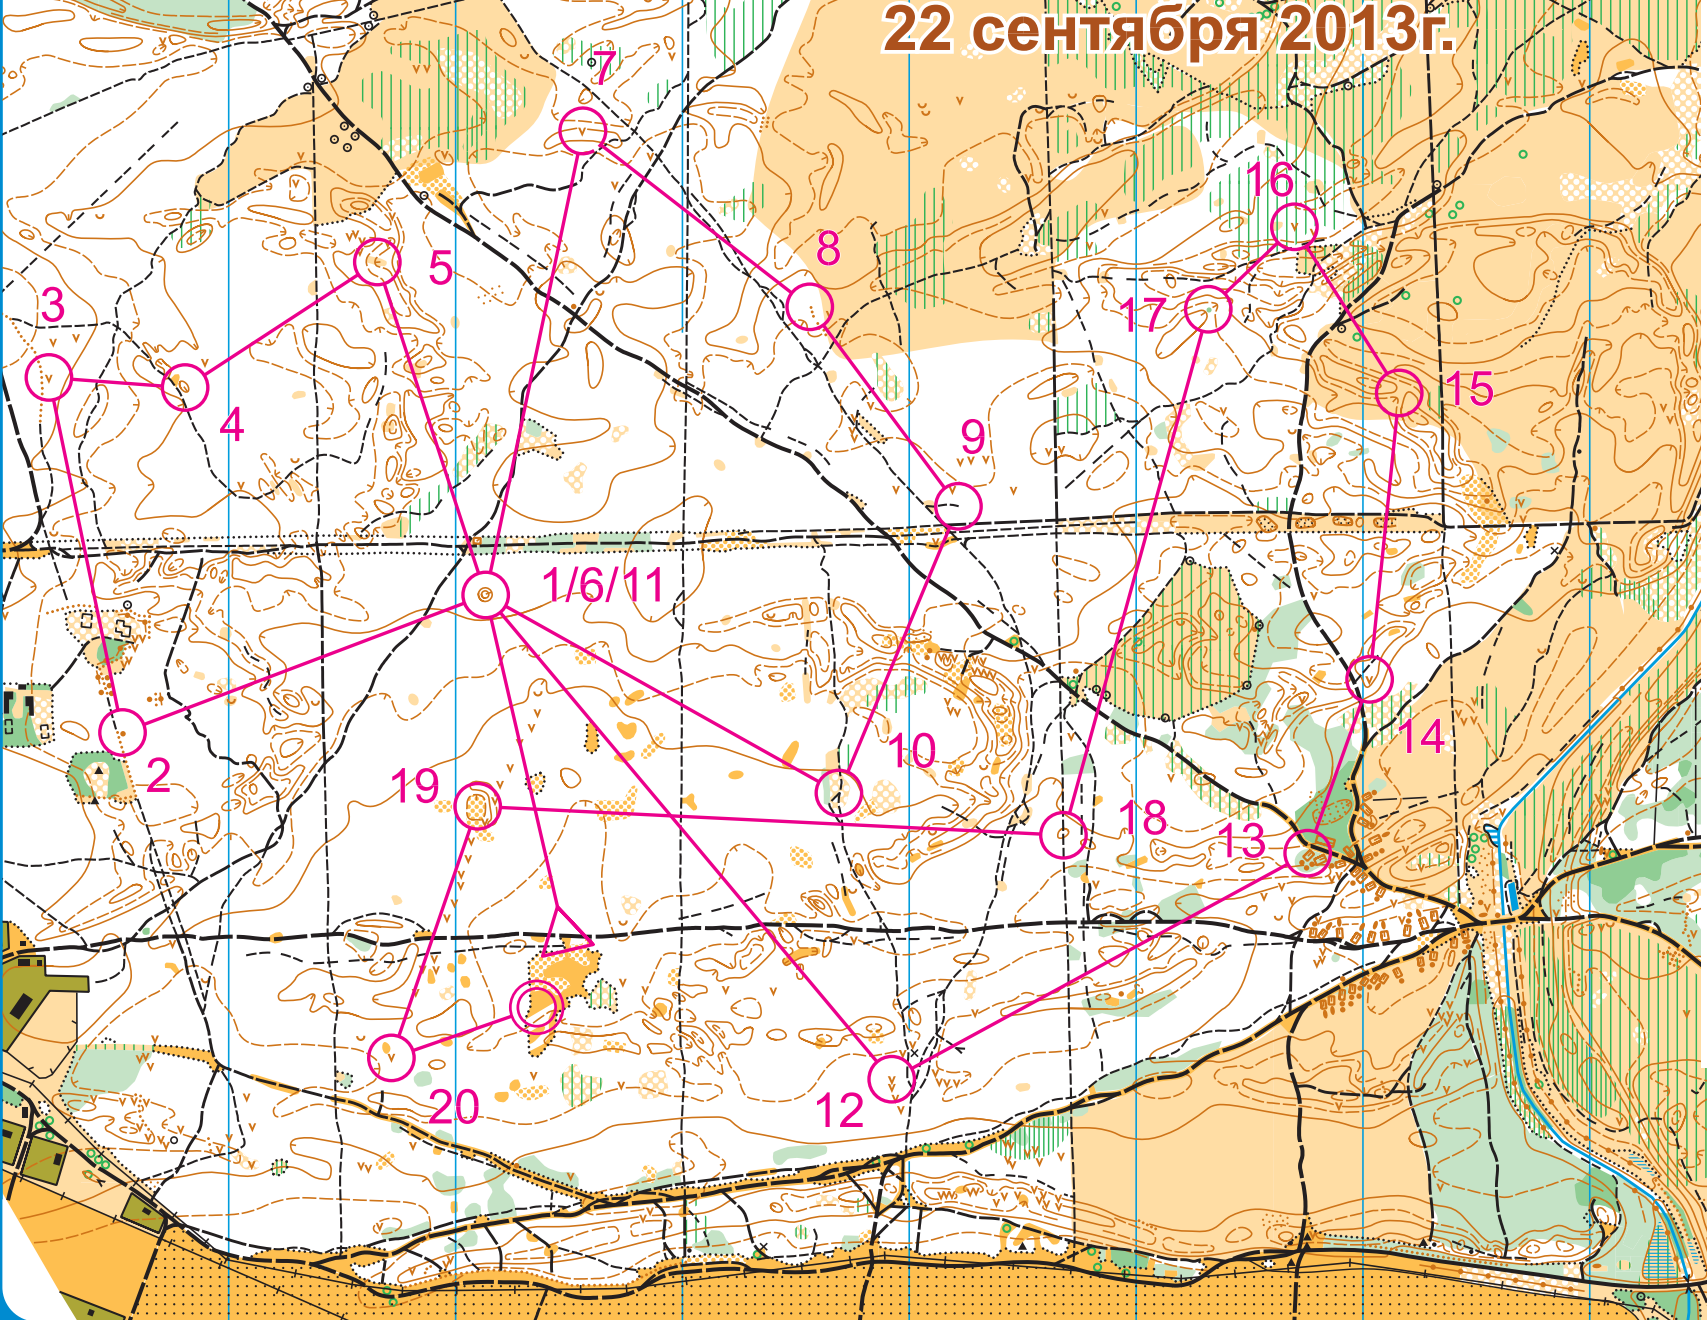

Тренировочный старт

д. Дм. Черкассы

22 сентября 2013г.

11.1

Ж	9,2 km		
▷		↗	γ
1	41	⊖	∩
2	62	•	
3	63	∇	
4	55	⊖	
5	54	∩	—
6	41	⊖	∩
7	42	∇	
8	31	⊘	↑
9	12	↗	└
10	11	↗	γ
11	41	⊖	∩
12	32	↑	∇
13	21	⊖	⊙
14	22	∇	
15	51)	—
16	61	∇	
17	52	△	
18	13	○	
19	72	⊖	⊘
20	81	∇	

 200 m 

М 1:10000