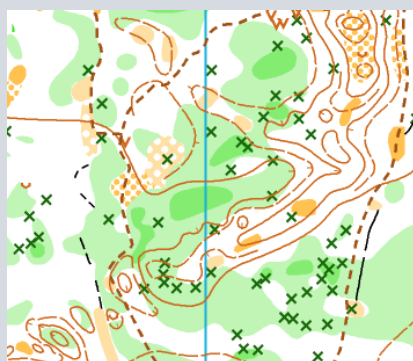

7.3. Кросс – классика –общий старт

Местность слабопересеченная, закрытая на 80%. Максимальный перепад на склоне 15 метров. Дорожная сеть развита хорошо. Проходимость от парковой до плохой. Карта подготовлена Митиным Ю. (Пермь).
Корректировка 2019г. Крылов А. (Тверь).