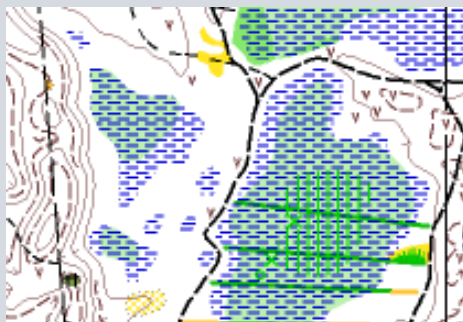

7. Местность

7.1. Кросс-классика

Местность слабопересеченная, закрытая 90%. Максимальный перепад на склоне 5 метров. Дорожная сеть развита хорошо. Проходимость от парковой до средней. Карта подготовлена Сибилевым С. (Ярославль), Ивановым. Ю. (Тверь).

7.2. Кросс - многодневный

Местность слабопересеченная, закрытая. Максимальный перепад на склоне 10 метров. Дорожная сеть развита хорошо. Проходимость от парковой до средней. Гидрография представлена болотами различной проходимости. Карта подготовлена Труновым В. (Белгород), Пызгревым В. (Тула).
Корректировка 2018г. Серебряницкий К. (Лен. Область).