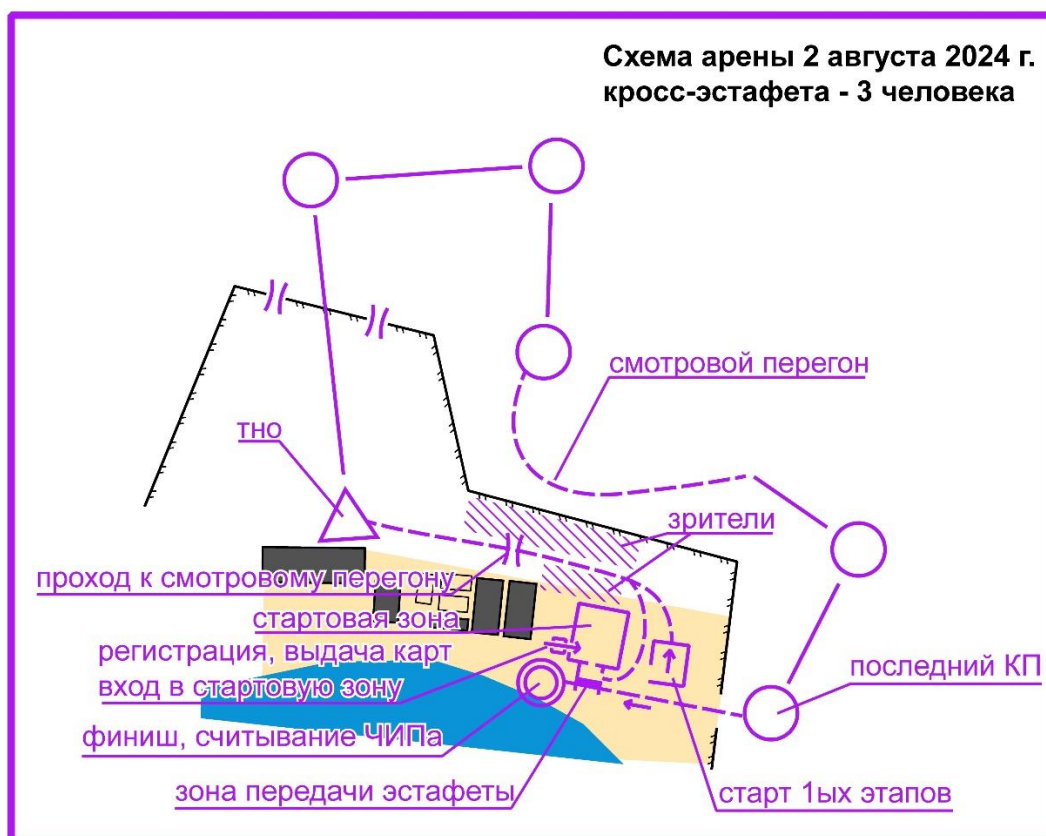

3 августа 2024 г. - Кросс-лонг – общий старт

Масштаб карты 1:10000, сечение рельефа – 2,5 метра, формат карты А4, карты заламинированы.

Старт общий (по группам). Система рассеивания – фарст.

Дистанция у всех групп (кроме МЖ10, Р/Д, OPEN) проходит в 2 круга.

От старта до ТНО – 80 метров, От последнего КП первого круга до ТНО второго круга – 280 метров, от последнего КП до финиша – 270 метров.

Аварийный азимут – на Юг (180 градусов).

Контрольное время - 150 минут

Параметры дистанций

Группа	Длина (м)	Кол-во КП	Группа	Длина (м)	Кол-во КП
М10	1650	8	Ж10	1520	7
М12	3000	10	Ж12	2640	10
М14	5950	19	Ж14	5260	18
М16	7800	18	Ж16	6900	18
М18	8890	18	Ж18	7800	18
М21	10320	21	Ж21	8890	18
М35	8890	18	Ж35	7800	18
М50	7800	18	Ж50	6900	18
М65	5950	19	Ж65	5260	18
Род./дети	1520	7	OPEN	2640	11